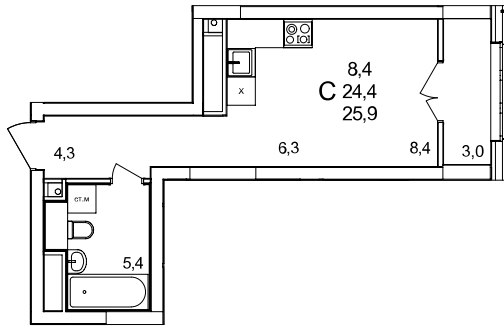

Студия

дом №44 • этаж 19 • №206

Общая площадь **25,9 м²**

Жилая площадь **8,4 м²**

Отделка **без отделки**

Заселение **Сдан в сентябре 2024 года**

Особенности

вид во двор, теплая лоджия