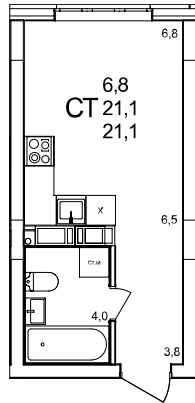

### Студия

дом №47 ■ этаж 13 ■ №104

Общая площадь **21,1 м²**

Жилая площадь **6,8 м²**

Отделка **с отделкой**

Заселение **до 30 сентября 2026**

Особенности

вид на улицу