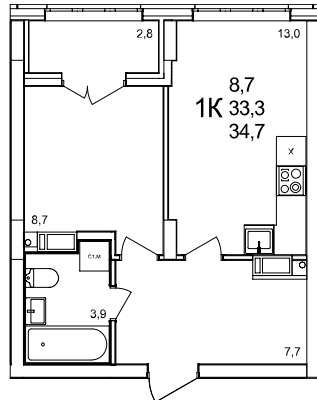

1-комнатная квартира

дом №47 ■ этаж 13 ■ №105

Общая площадь **34,7 м²**

Жилая площадь **8,7 м²**

Количество спален **1**

Отделка **с отделкой**

Заселение **до 30 сентября 2026**

Особенности

вид на улицу, холодная лоджия