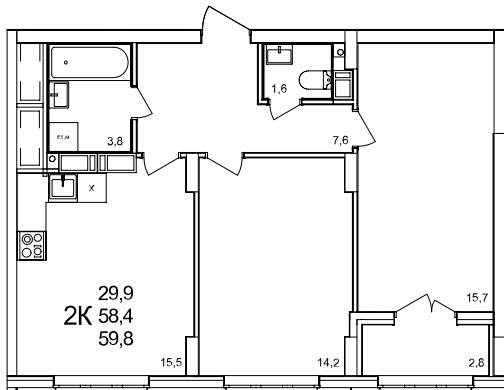

2-комнатная квартира

дом №47 • этаж 13 • №108

Общая площадь **59,8 м²**

Жилая площадь **29,9 м²**

Количество спален **2**

Отделка **с отделкой**

Заселение **до 30 сентября 2026**

Особенности

вид во двор, холодная лоджия

9 328 800 ₹

В ипотеку от 5 587 ₹/мес.

Стоимость действительна на: 08.01.2025