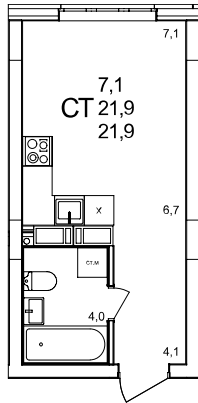

Студия

дом №47 • этаж 13 • №278

Общая площадь **21,9 м²**

Жилая площадь **7,1 м²**

Отделка **с отделкой**

Заселение **до 30 сентября 2026**

Особенности

вид на улицу