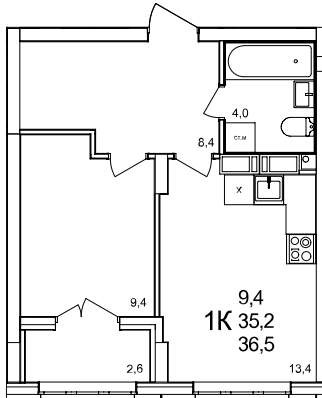

1-комнатная квартира

дом №47 • этаж 13 • №431

Общая площадь **36,5 м²**

Жилая площадь **9,4 м²**

Количество спален **1**

Отделка **с отделкой**

Заселение **до 30 сентября 2026**

Особенности