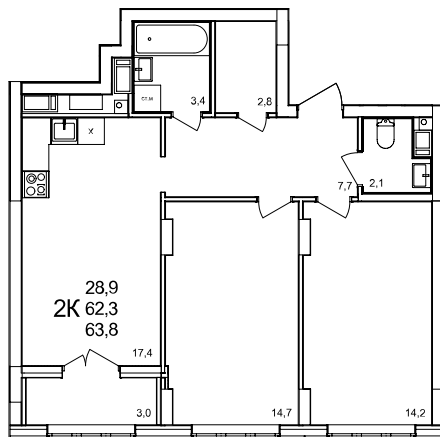

2-комнатная квартира

дом №47 ■ этаж 13 ■ №432

Общая площадь **63,8 м²**

Жилая площадь **28,9 м²**

Количество спален **2**

Отделка **с отделкой**

Заселение **до 30 сентября 2026**

Особенности

вид во двор, гардеробная, холодная лоджия