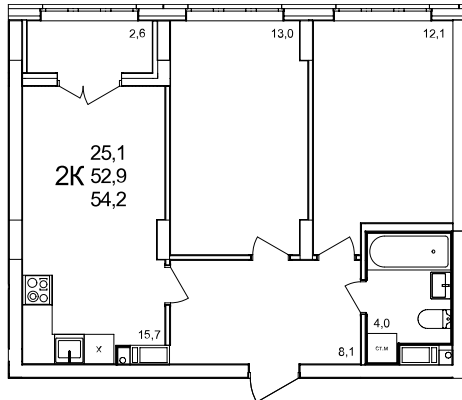

2-комнатная квартира

дом №47 • этаж 13 • №436

Общая площадь **54,2 м²**

Жилая площадь **25,1 м²**

Количество спален **2**

Отделка **с отделкой**

Заселение **до 30 сентября 2026**

Особенности