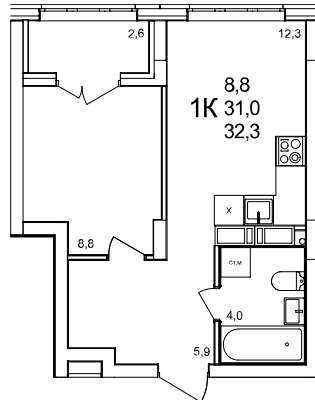

1-комнатная квартира

дом №47 ■ этаж 12 ■ №94

Общая площадь **32,1 м²**

Жилая площадь **8,8 м²**

Количество спален **1**

Отделка **с отделкой**

Заселение **до 30 сентября 2026**

Особенности

вид на улицу, холодная лоджия