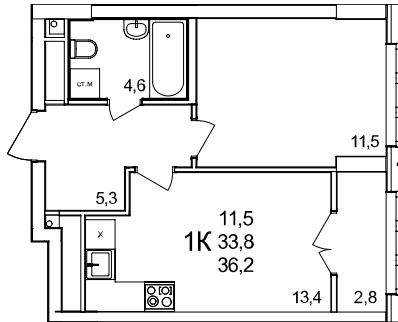

1-комнатная квартира

дом №44 ■ этаж 19 ■ №209

Общая площадь **36,2 м²**

Жилая площадь **11,5 м²**

Количество спален **1**

Отделка **без отделки**

Заселение **Сдан в сентябре 2024 года**

Особенности