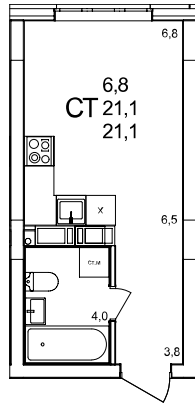

### Студия

дом №47 ■ этаж 12 ■ №95

Общая площадь **21,1 м²**

Жилая площадь **6,8 м²**

Отделка **с отделкой**

Заселение **до 30 сентября 2026**

Особенности

вид на улицу