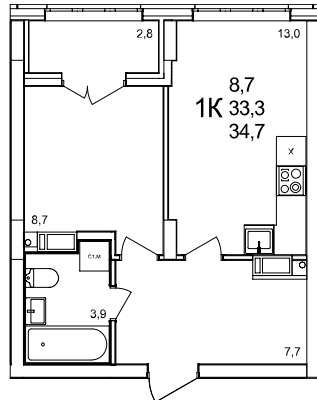

**1-комнатная квартира**

дом №47 ■ этаж 12 ■ №96

Общая площадь **34,7 м²**

Жилая площадь **8,7 м²**

Количество спален **1**

Отделка **с отделкой**

Заселение **до 30 сентября 2026**

Особенности

вид на улицу, холодная лоджия