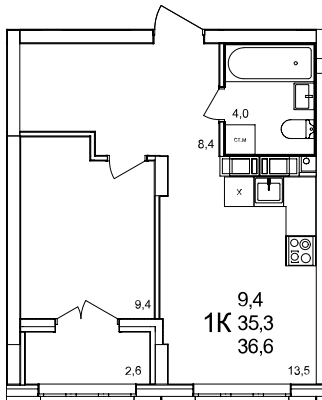

**1-комнатная квартира**

дом №47 ■ этаж 12 ■ №263

Общая площадь **36,6 м²**

Жилая площадь **9,4 м²**

Количество спален **1**

Отделка **с отделкой**

Заселение **до 30 сентября 2026**

Особенности