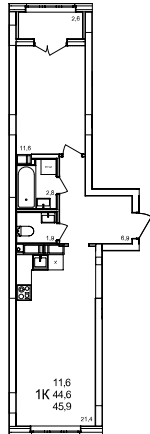

1-комнатная квартира

дом №47 ■ этаж 12 ■ №265

Общая площадь **45,9 м²**

Жилая площадь **11,6 м²**

Количество спален **1**

Отделка **с отделкой**

Заселение **до 30 сентября 2026**

Особенности

вид во двор, вид на улицу, холодная лоджия