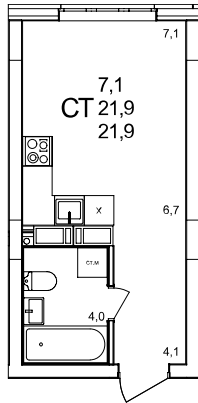

Студия

дом №47 ■ этаж 12 ■ №268

Общая площадь **21,9 м²**

Жилая площадь **7,1 м²**

Отделка **с отделкой**

Заселение **до 30 сентября 2026**

Особенности

вид на улицу