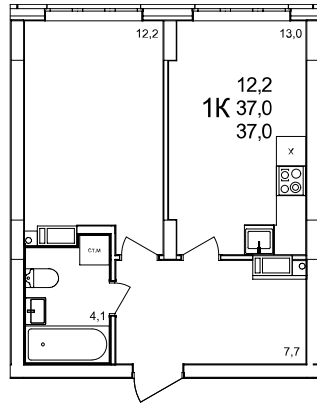

1-комнатная квартира

дом №47 ■ этаж 12 ■ №269

Общая площадь **37 м²**

Жилая площадь **12,2 м²**

Количество спален **1**

Отделка **с отделкой**

Заселение **до 30 сентября 2026**

Особенности