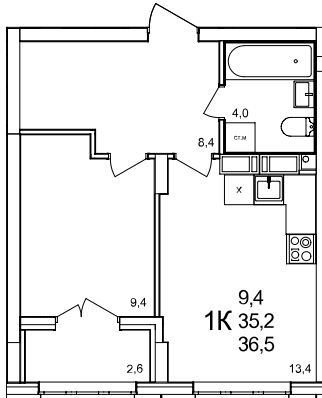

1-комнатная квартира

дом №47 • этаж 12 • №423

Общая площадь **36,5 м²**

Жилая площадь **9,4 м²**

Количество спален **1**

Отделка **с отделкой**

Заселение **до 30 сентября 2026**

Особенности