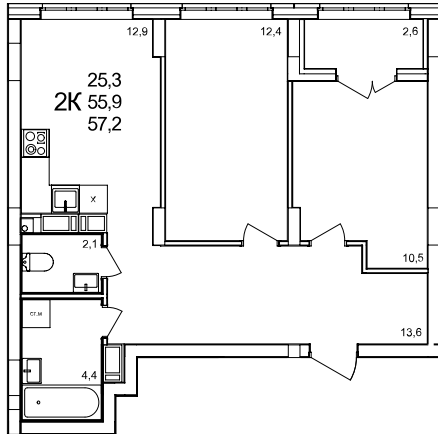

## 2-комнатная квартира

дом №47 ■ этаж 12 ■ №425

Общая площадь **57,2 м²**

Жилая площадь **22,9 м²**

Количество спален **2**

Отделка **с отделкой**

Заселение **до 30 сентября 2026**

Особенности