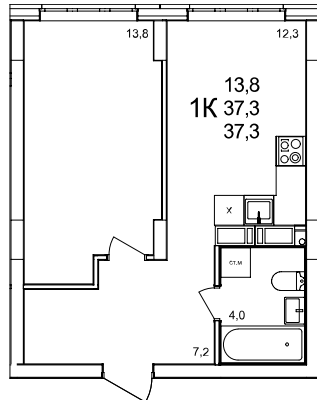

1-комнатная квартира

дом №47 ■ этаж 12 ■ №426

Общая площадь **37,3 м²**

Жилая площадь **13,8 м²**

Количество спален **1**

Отделка **с отделкой**

Заселение **до 30 сентября 2026**

Особенности