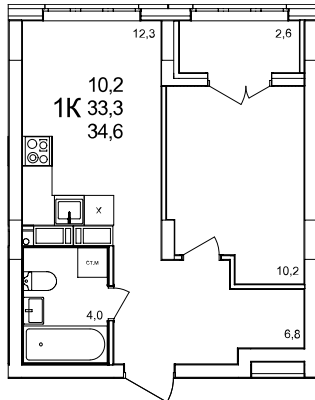

1-комнатная квартира

дом №47 ■ этаж 12 ■ №427

Общая площадь **34,6 м²**

Жилая площадь **10,2 м²**

Количество спален **1**

Отделка **с отделкой**

Заселение **до 30 сентября 2026**

Особенности

вид на улицу, холодная лоджия