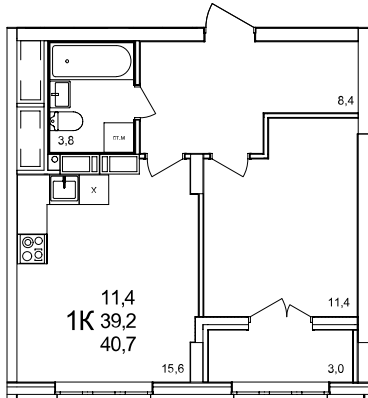

1-комнатная квартира

дом №47 ■ этаж 12 ■ №430

Общая площадь **40,7 м²**

Жилая площадь **11,4 м²**

Количество спален **1**

Отделка **с отделкой**

Заселение **до 30 сентября 2026**

Особенности