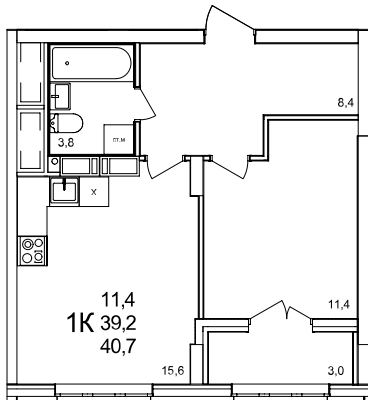

**1-комнатная квартира**

дом №47 ■ этаж 12 ■ №430

Общая площадь **40,7 м²**

Жилая площадь **11,4 м²**

Количество спален **1**

Отделка **с отделкой**

Заселение **до 30 сентября 2026**

Особенности