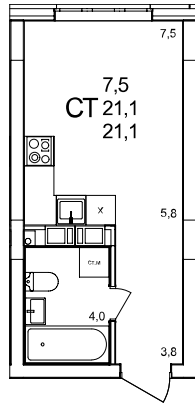

Студия

дом №47 • этаж 11 • №86

Общая площадь **21,1 м²**

Жилая площадь **7,5 м²**

Отделка **с отделкой**

Заселение **до 30 сентября 2026**

Особенности

вид на улицу