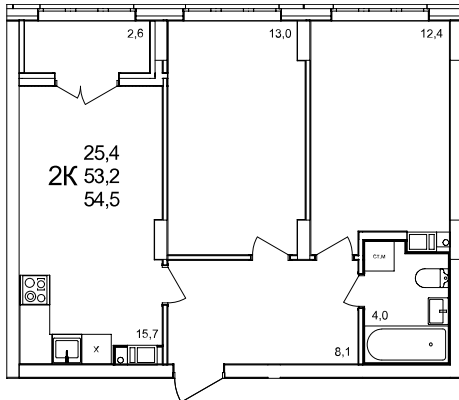

2-комнатная квартира

дом №47 • этаж 11 • №88

Общая площадь **54,5 м²**

Жилая площадь **25,4 м²**

Количество спален **2**

Отделка **с отделкой**

Заселение **до 30 сентября 2026**

Особенности

вид на улицу, холодная лоджия