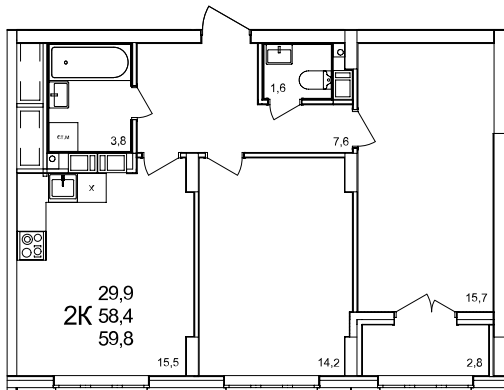

2-комнатная квартира

дом №47 • этаж 11 • №90

Общая площадь **59,8 м²**

Жилая площадь **29,9 м²**

Количество спален **2**

Отделка **с отделкой**

Заселение **до 30 сентября 2026**

Особенности