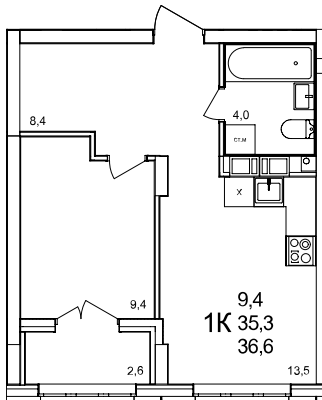

1-комнатная квартира

дом №47 • этаж 11 • №253

Общая площадь **36,6 м²**

Жилая площадь **9,4 м²**

Количество спален **1**

Отделка **с отделкой**

Заселение **до 30 сентября 2026**

Особенности