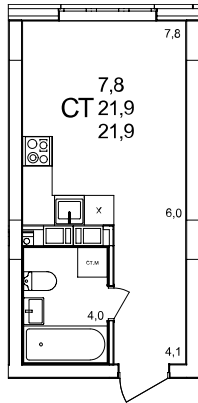

Студия

дом №47 • этаж 11 • №258

Общая площадь **21,9 м²**

Жилая площадь **7,8 м²**

Отделка **с отделкой**

Заселение **до 30 сентября 2026**

Особенности

вид на улицу