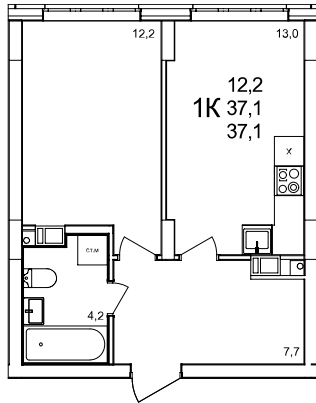

1-комнатная квартира

дом №47 • этаж 11 • №259

Общая площадь **37,1 м²**

Жилая площадь **12,2 м²**

Количество спален **1**

Отделка **с отделкой**

Заселение **до 30 сентября 2026**

Особенности