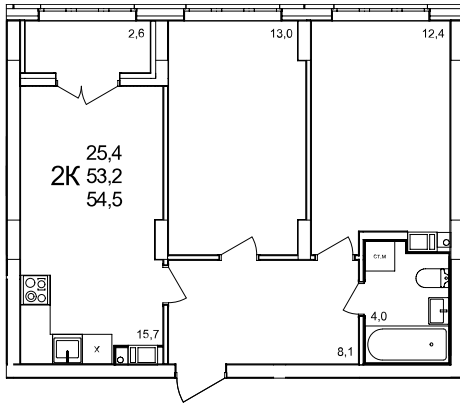

2-комнатная квартира

дом №47 • этаж 11 • №260

Общая площадь **54,5 м²**

Жилая площадь **25,4 м²**

Количество спален **2**

Отделка **с отделкой**

Заселение **до 30 сентября 2026**

Особенности