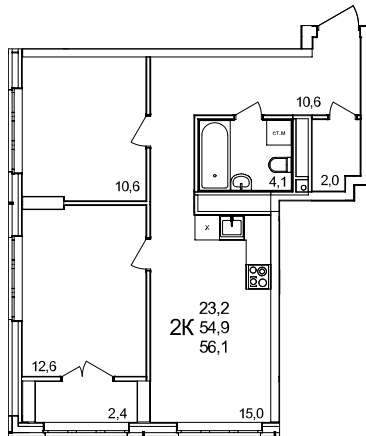

2-комнатная квартира

дом №44 • этаж 19 • №213

Общая площадь **56,1 м²**

Жилая площадь **23,2 м²**

Количество спален **2**

Отделка **без отделки**

Заселение **Сдан в сентябре 2024 года**

Особенности

вид на улицу, гардеробная, теплая лоджия