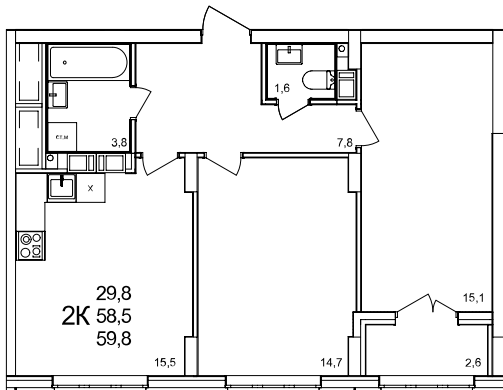

2-комнатная квартира

дом №47 • этаж 11 • №262

Общая площадь **59,8 м²**

Жилая площадь **29,8 м²**

Количество спален **2**

Отделка **с отделкой**

Заселение **до 30 сентября 2026**

Особенности