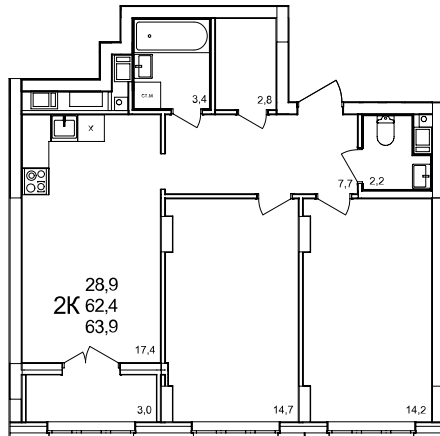

**2-комнатная квартира**

дом №47 • этаж 11 • №416

Общая площадь **63,9 м²**

Жилая площадь **28,9 м²**

Количество спален **2**

Отделка **с отделкой**

Заселение **до 30 сентября 2026**

Особенности

вид во двор, гардеробная, холодная лоджия