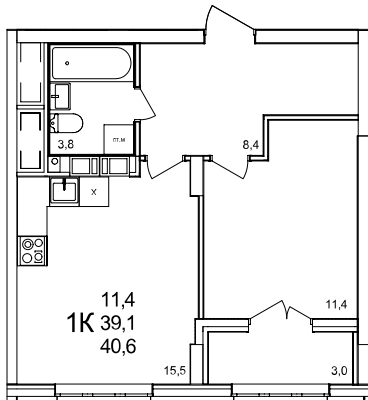

**1-комнатная квартира**

дом №47 • этаж 11 • №422

Общая площадь **40,6 м²**

Жилая площадь **11,4 м²**

Количество спален **1**

Отделка **с отделкой**

Заселение **до 30 сентября 2026**

Особенности