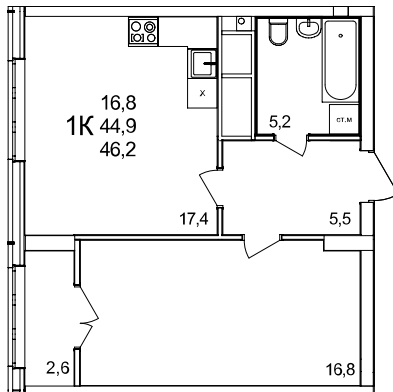

**1-комнатная квартира**

дом №44 ■ этаж 19 ■ №214

Общая площадь **46,2 м²**

Жилая площадь **16,8 м²**

Количество спален **1**

Отделка **без отделки**

Заселение **Сдан в сентябре 2024 года**

Особенности