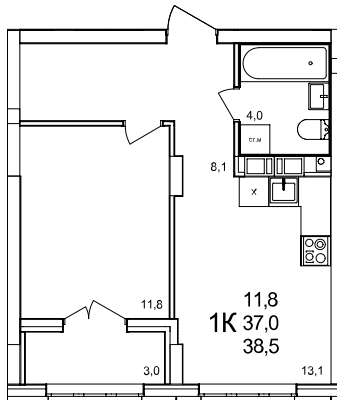

1-комнатная квартира

дом №47 ■ этаж 10 ■ №73

Общая площадь **38,5 м²**

Жилая площадь **11,8 м²**

Количество спален **1**

Отделка **с отделкой**

Заселение **до 30 сентября 2026**

Особенности