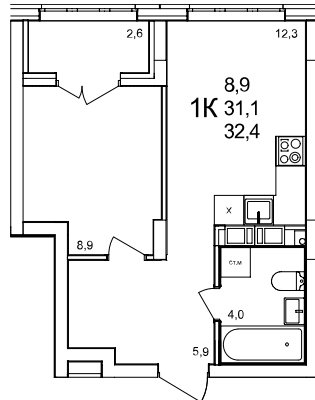

1-комнатная квартира

дом №47 ■ этаж 10 ■ №76

Общая площадь **32,2 м²**

Жилая площадь **8,9 м²**

Количество спален **1**

Отделка **с отделкой**

Заселение **до 30 сентября 2026**

Особенности

вид на улицу, холодная лоджия