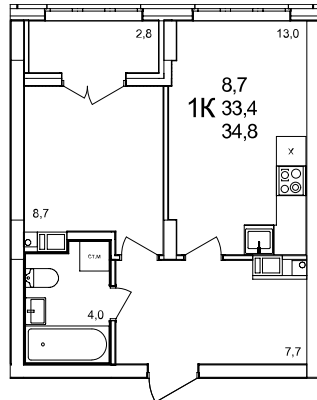

1-комнатная квартира

дом №47 ■ этаж 10 ■ №78

Общая площадь **34,8 м²**

Жилая площадь **8,7 м²**

Количество спален **1**

Отделка **с отделкой**

Заселение **до 30 сентября 2026**

Особенности

вид на улицу, холодная лоджия