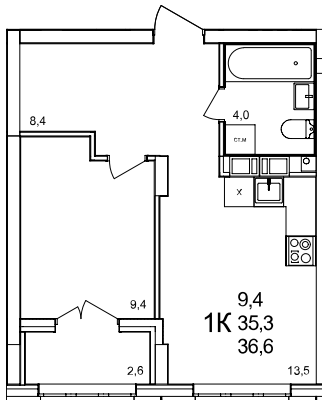

1-комнатная квартира

дом №47 ■ этаж 10 ■ №243

Общая площадь **36,6 м²**

Жилая площадь **9,4 м²**

Количество спален **1**

Отделка **с отделкой**

Заселение **до 30 сентября 2026**

Особенности