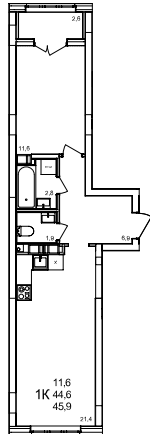

1-комнатная квартира

дом №47 ■ этаж 10 ■ №245

Общая площадь **45,9 м²**

Жилая площадь **11,6 м²**

Количество спален **1**

Отделка **с отделкой**

Заселение **до 30 сентября 2026**

Особенности