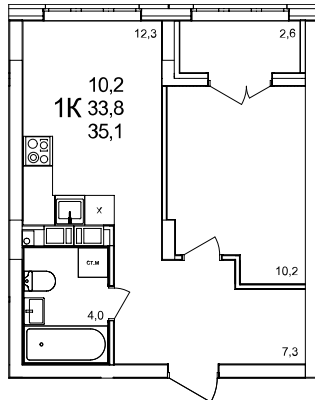

1-комнатная квартира

дом №47 ■ этаж 10 ■ №246

Общая площадь **35,3 м²**

Жилая площадь **10,2 м²**

Количество спален **1**

Отделка **с отделкой**

Заселение **до 30 сентября 2026**

Особенности