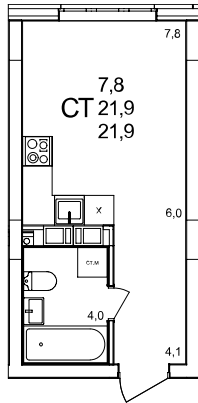

Студия

дом №47 • этаж 10 • №248

Общая площадь **21,9 м²**

Жилая площадь **7,8 м²**

Отделка **с отделкой**

Заселение **до 30 сентября 2026**

Особенности

вид на улицу