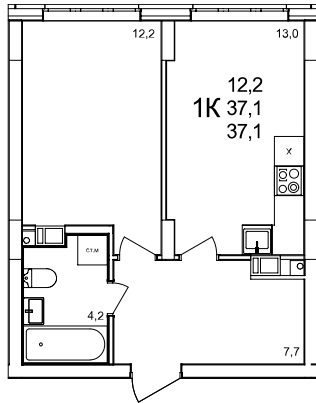

1-комнатная квартира

дом №47 ■ этаж 10 ■ №249

Общая площадь **37,1 м²**

Жилая площадь **12,2 м²**

Количество спален **1**

Отделка **с отделкой**

Заселение **до 30 сентября 2026**

Особенности