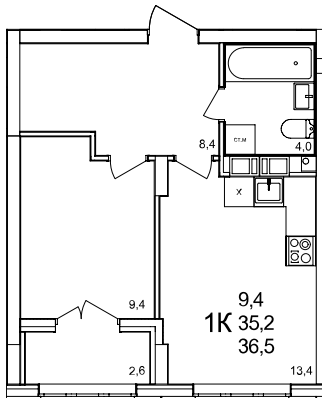

1-комнатная квартира

дом №47 ■ этаж 10 ■ №407

Общая площадь **36,7 м²**

Жилая площадь **9,4 м²**

Количество спален **1**

Отделка **с отделкой**

Заселение **до 30 сентября 2026**

Особенности