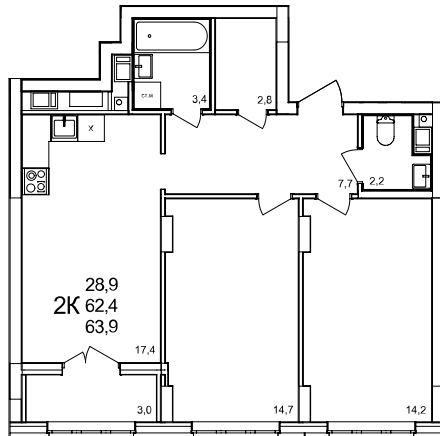

2-комнатная квартира

дом №47 ■ этаж 10 ■ №408

Общая площадь **63,9 м²**

Жилая площадь **28,9 м²**

Количество спален **2**

Отделка **с отделкой**

Заселение **до 30 сентября 2026**

Особенности

вид во двор, гардеробная, холодная лоджия