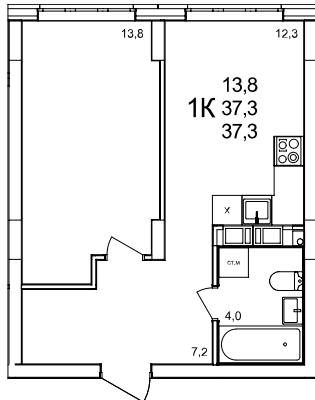

1-комнатная квартира

дом №47 • этаж 10 • №410

Общая площадь **37,3 м²**

Жилая площадь **13,8 м²**

Количество спален **1**

Отделка **с отделкой**

Заселение **до 30 сентября 2026**

Особенности