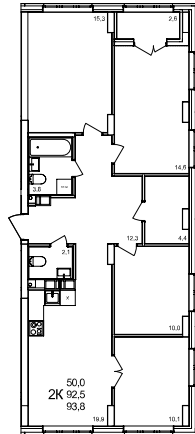

4-комнатная квартира

дом №47 ■ этаж 10 ■ №413

Общая площадь **93,8 м²**

Жилая площадь **50 м²**

Количество спален **4**

Отделка **с отделкой**

Заселение **до 30 сентября 2026**

Особенности

вид на улицу, гардеробная, холодная лоджия