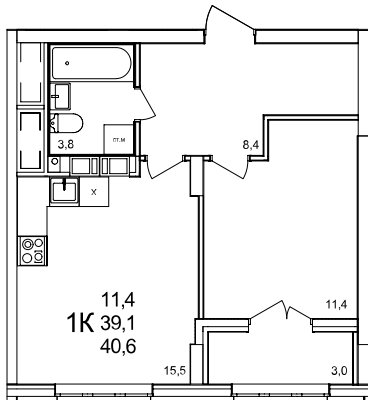

1-комнатная квартира

дом №47 ■ этаж 10 ■ №414

Общая площадь **40,6 м²**

Жилая площадь **11,4 м²**

Количество спален **1**

Отделка **с отделкой**

Заселение **до 30 сентября 2026**

Особенности