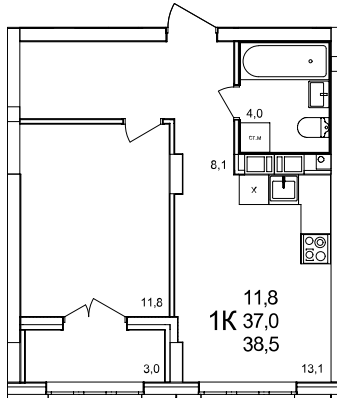

1-комнатная квартира

дом №47 • этаж 9 • №64

Общая площадь **38,5 м²**

Жилая площадь **11,8 м²**

Количество спален **1**

Отделка **с отделкой**

Заселение **до 30 сентября 2026**

Особенности