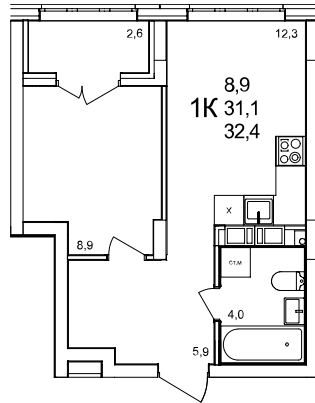

1-комнатная квартира

дом №47 • этаж 9 • №67

Общая площадь **32,2 м²**

Жилая площадь **8,9 м²**

Количество спален **1**

Отделка **с отделкой**

Заселение **до 30 сентября 2026**

Особенности

вид на улицу, холодная лоджия