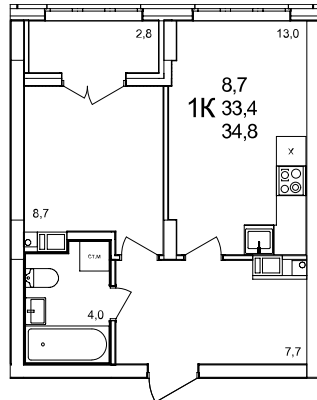

1-комнатная квартира

дом №47 • этаж 9 • №69

Общая площадь **35 м²**

Жилая площадь **8,7 м²**

Количество спален **1**

Отделка **с отделкой**

Заселение **до 30 сентября 2026**

Особенности

вид на улицу, холодная лоджия