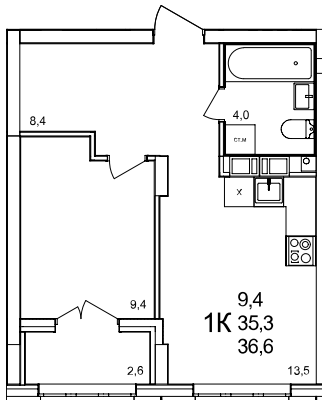

1-комнатная квартира

дом №47 • этаж 9 • №233

Общая площадь **36,6 м²**

Жилая площадь **9,4 м²**

Количество спален **1**

Отделка **с отделкой**

Заселение **до 30 сентября 2026**

Особенности